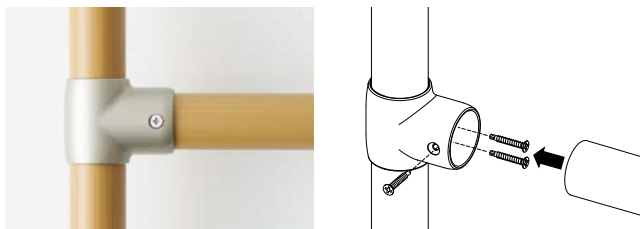

チーズ

NEW

手すり棒と手すり棒をT字につなぐ時に。

■T型に手すり棒をつなぎます。

⚠ 施工上のご注意

●チーズをご使用の際は必ず直棒手すりをお使いください。●支柱としては、使用できません。

マツ穴 チーズ

色	商品コード	品番	価格
ステンカラー色	040-3121	BJ-215ST	1個 3,700円 (税抜き)
ダークブロンズ	040-3122	BJ-216DB	

●材質:アルミ合金●付属品:手すり固定用ねじφ皿ドリルねじ4×25 3本 ※直棒手すり固定の際はφ3.3の下穴をあけてください。(直棒手すり芯材まで)

※チーズ1個と支柱1本使い(1スパン)の場合、直棒手すり500mm以内

丸棒用自在ソケット

手すり棒と手すり棒を自在につなぐソケット。

■上下45°までの角度調節が可能です。

曲がる手すり棒をご使用になる場合は、錆び止めローパル(別売)と付属の防水パッキンをご使用ください。