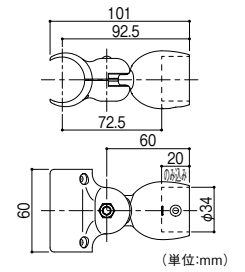

●材質:アルミ合金●付属品:手すり固定用ねじφ皿ドリルねじ4×25 3本 ※直棒手すり固定の際はφ3.3の下穴をあけてください。(直棒手すり芯材まで)

※チーズ1個と支柱1本使い(1スパン)の場合、直棒手すり500mm以内

丸棒用自在ソケット

手すり棒と手すり棒を自在につなぐソケット。

■上下45°までの角度調節が可能です。

曲がる手すり棒をご使用になる場合は、錆び止めローパル(別売)と付属の防水パッキンをご使用ください。