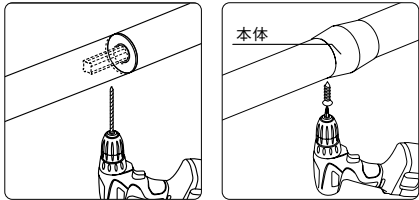

耐震・防災

ペット用品

接着・テープ・清掃・補修

道具・工具

お役立ちコーナー

豆知識

ご利用方法

※転倒・転落を防ぐため、階段などの段差付近や足元が滑りやすい場所では、必ず手すりを連続させてください。

※ストレートEZレール・アプローチレール等、他シリーズと部材を組合せて使用することはできません。

各部材の施工方法は次ページから▶

5 ジョイントの取付(曲がる手すり棒の場合)

- ①ジョイントする双方の手すり棒の芯材に防水パッキンを挿入します。
- ②双方の小口部分に錆び止めローパル(別売)を塗布します。
- ③手すり棒の下側から芯材を半分挿入し、手すり棒端部より20mmの位置に下穴φ3.7mmをあけます。その後、付属の皿ドリルねじで固定してください。