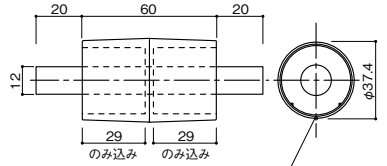

●ジョイントの両側には、必ず2か所ずつ以上の支柱(ブラケット)を設置してください。また直近の支柱(ブラケット)は片側150mm以内に設置してください。

手すり棒と芯材を固定する機構のため取付けねじ頭より大きめ(φ10)の穴があいています。(単位:mm)

曲がる手すり棒をご使用になる場合は、錆び止めローパル(別売)と付属の防水パッキンをご使用ください。

➡ 施工方法 P.71をご覧ください。

マツ穴 ジョイント