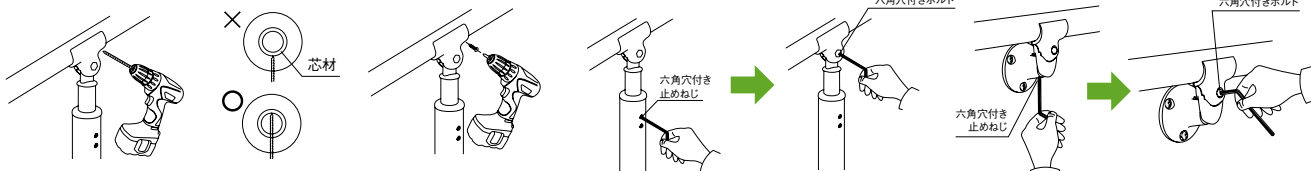

6 RA(FA)エンドキャップの取付(曲がる手すり棒の場合)

①②は5と同じです。

- ③エンドキャップを手すり棒に差込み、穴の中心にねじ止め位置をけがきます。
- ④エンドキャップを一度はφ3.3mmの下穴をあけます。
- ⑤スペーサーを介し、ピアスラストねじ4×30で固定します。

重要

RAエンドキャップのねじ穴は左右で異なります。取付け方向に注意してください。

- ※壁側に向ける場合はねじ穴を下に向けてください。
- ※下側に向ける場合は、(壁側に施工可能なスペースがあるかを確認した上で)ねじ穴を壁側に向けてください。

⚠ 施工上のご注意

- エンドキャップを手すり棒に差込む際、防水パッキンをまっすぐ差込んでください。下穴は芯材を貫通するようにあけてください。
- 下穴は本体のねじ穴の中心に位置するようにあけてください。本体とねじ頭が干渉し、施工不良の原因となります。

最新情報は
こちらから

7 支柱またはブラケットの締め付け

- ①手すり棒に芯材を貫通するようにφ3.3mmの下穴をあけ、付属の皿ドリルねじで固定してください。
- ②付属の六角棒スパナで、高さ(出幅)固定用の六角穴付き止めねじ→首角度固定用の六角穴付きボルトの順でしっかり締めてください。