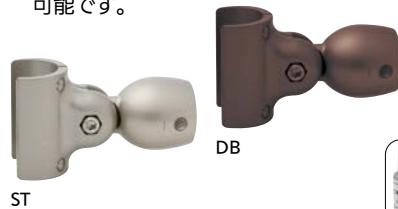

●材質:アルミ合金●付属品:手すり固定用ねじφ皿ドリルねじ4×25 3本 ※直棒手すり固定の際はφ3.3の下穴をあけてください。(直棒手すり芯材まで)

※チーズ1個と支柱1本使い(1スパン)の場合、直棒手すり500mm以内

丸棒用自在ソケット

手すり棒と手すり棒を自在につなぐソケット。

■上下45°までの角度調節が可能です。

曲がる手すり棒をご使用になる場合は、錆び止めローパル(別売)と付属の防水パッキンをご使用ください。

マツ穴 丸棒用自在ソケット

色	商品コード	品番	価格
ステンカラー色	040-2969	BJ-169ST	1個 7,000円 (税抜き)
ダークブロンズ	040-2970	BJ-170DB	

●材質:アルミ合金●付属品:手すり固定用ねじφ皿ドリルねじ4×19 3本、防水パッキン1個、六角棒スパナ(呼び5)1本 ※手すり棒固定の際はφ3.3の下穴をあけてください。(手すり棒芯材まで)

※ソケット1個と支柱1本使い(1スパン)の場合、曲がる手すり棒、直棒手すりとも500mm以内