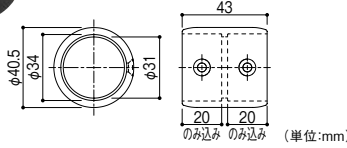

ジョイント

支柱やブラケットとデザインを合わせたアルミ合金製ジョイント。

■手すり棒を直線で連結する場合に。

NEW

曲がる手すり棒をご使用になる場合は、錆び止めローパル(別売)と付属の防水パッキンをご使用ください。

⚠ 施工上のご注意

●アルミジョイントの両側には、必ず2か所ずつ以上の支柱(ブラケット)を設置してください。また直近の支柱(ブラケット)は片側150mm以内に設置してください。

マツ穴 アルミジョイント