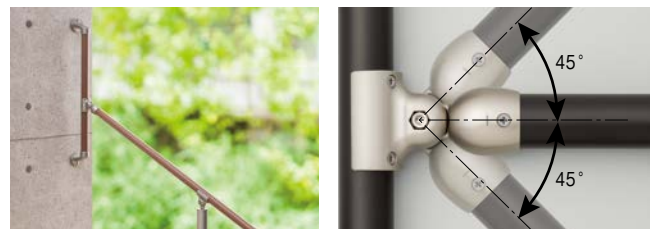

※ソケット1個と支柱1本使い(1スパン)の場合、曲がる手すり棒、直棒手すりとも500mm以内

※ストレートEZレール・アプローチレール等、他シリーズと部材を組合せて使用することはできません。

➡ 施工方法

BAUHAUS フリーRレールの施工については、P.71～をご覧ください。

最新情報はこちらから

バリアフリー

手すり

屋外用手すり

室内用手すり

トイレ用手すり

浴室用手すり

据置き手すり

手すり以外の商品

感染症対策

玄関

階段・廊下

トイレ

浴室・洗面所

寝室・居間

屋外

バリアフリー

金物

収納・内装

建築資材

水まわり

防犯

耐震・防災

ペット用品

接着・テープ・清掃・補修

道具・工具

お役立ちコーナー

豆知識

ご利用方法