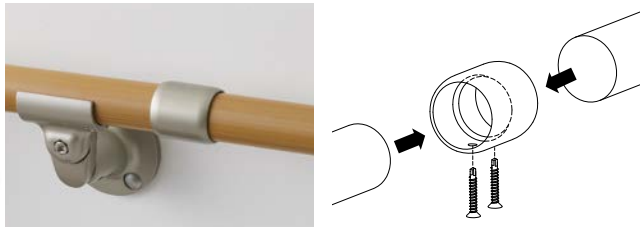

ジョイント

支柱やブラケットとデザインを合わせたアルミ合金製ジョイント。

■手すり棒を直線で連結する場合に。

NEW

曲がる手すり棒をご使用になる場合は、錆び止めローパル(別売)と付属の防水パッキンをご使用ください。

⚠ 施工上のご注意

●アルミジョイントの両側には、必ず2か所ずつ以上の支柱(ブラケット)を設置してください。また直近の支柱(ブラケット)は片側150mm以内に設置してください。

マツ穴 アルミジョイント

色	商品コード	品番	価格
ステンカラー色	040-3119	BJ-213ST	1個 3,300円 (税抜き)
ダークブロンズ	040-3120	BJ-214DB	

●材質:アルミ合金●付属品:手すり固定用ねじφ皿ドリルねじ4×25 2本、防水パッキン2個 ※手すり棒固定の際はφ3.3の下穴をあけてください。(手すり棒芯材まで)

手すり棒と同色の直線用ジョイント。

■手すり棒を直線で連結する場合に。

⚠ 施工上のご注意

●ジョイントの両側には、必ず2か所ずつ以上の支柱(ブラケット)を設置してください。また直近の支柱(ブラケット)は片側150mm以内に設置してください。

手すり棒と芯材を固定する機構のため取付けねじ頭より大きめ(φ10)の穴があいています。(単位:mm)

曲がる手すり棒をご使用になる場合は、錆び止めローパル(別売)と付属の防水パッキンをご使用ください。

➡ 施工方法 P.71をご覧ください。

マツ穴 ジョイント

色	商品コード	品番	価格
木目ダーク	040-2951	BJ-151WD	1個 2,200円 (税抜き)
木目ナチュラル	040-2952	BJ-152WN	
チョコレート	040-2953	BJ-153PC	

●材質:ASA硬質樹脂・アルミ芯材●付属品:手すり固定ねじφピアスワストねじ4×19 1本、φ皿ドリルねじ4×19 1本、防水パッキン2個 ※手すり棒固定の際はφ3.7の下穴をあけてください。(手すり棒芯材・ジョイント芯材まで)

チーズ

NEW

手すり棒と手すり棒をT字につなぐ時に。

■T型に手すり棒をつなぎます。

⚠ 施工上のご注意

●チーズをご使用の際は必ず直棒手すりをお使いください。●支柱としては、使用できません。

マツ穴 チーズ

色	商品コード	品番	価格
ステンカラー色	040-3121	BJ-215ST	1個 3,700円 (税抜き)
ダークブロンズ	040-3122	BJ-216DB	

●材質:アルミ合金●付属品:手すり固定用ねじφ皿ドリルねじ4×25 3本 ※直棒手すり固定の際はφ3.3の下穴をあけてください。(直棒手すり芯材まで)

※チーズ1個と支柱1本使い(1スパン)の場合、直棒手すり500mm以内

丸棒用自在ソケット

手すり棒と手すり棒を自在につなぐソケット。

■上下45°までの角度調節が可能です。

曲がる手すり棒をご使用になる場合は、錆び止めローパル(別売)と付属の防水パッキンをご使用ください。

マツ穴 丸棒用自在ソケット

色	商品コード	品番	価格
ステンカラー色	040-2969	BJ-169ST	1個 7,000円 (税抜き)
ダークブロンズ	040-2970	BJ-170DB	

●材質:アルミ合金●付属品:手すり固定用ねじφ皿ドリルねじ4×19 3本、防水パッキン1個、六角棒スパナ(呼び5)1本 ※手すり棒固定の際はφ3.3の下穴をあけてください。(手すり棒芯材まで)

※ソケット1個と支柱1本使い(1スパン)の場合、曲がる手すり棒、直棒手すりとも500mm以内

※ストレートEZレール・アプローチレール等、他シリーズと部材を組合せて使用することはできません。

➡ 施工方法

BAUHAUS フリーRレールの施工については、P.71～をご覧ください。

最新情報はこちらから

バリアフリー

手すり

屋外用手すり