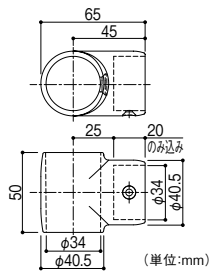

手すり棒と手すり棒をT字につなぐ時に。

■T型に手すり棒をつなぎます。