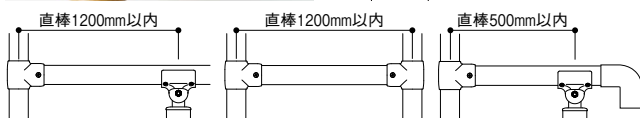

●ジョイントの両側には、必ず2か所ずつ以上の支柱(ブラケット)を設置してください。また直近の支柱(ブラケット)は片側150mm以内に設置してください。

手すり棒と芯材を固定する機構のため取付けねじ頭より大きめ(φ10)の穴があいています。(単位:mm)

曲がる手すり棒をご使用になる場合は、錆び止めローパル(別売)と付属の防水パッキンをご使用ください。

➡ 施工方法 P.71をご覧ください。

マツ穴 ジョイント

チーズ

NEW

手すり棒と手すり棒をT字につなぐ時に。

■T型に手すり棒をつなぎます。

⚠ 施工上のご注意

●チーズをご使用の際は必ず直棒手すりをお使いください。●支柱としては、使用できません。

マツ穴 チーズ

色	商品コード	品番	価格
ステンカラー色	040-3121	BJ-215ST	1個 3,700円 (税抜き)
ダークブロンズ	040-3122	BJ-216DB	

●材質:アルミ合金●付属品:手すり固定用ねじφ皿ドリルねじ4×25 3本 ※直棒手すり固定の際はφ3.3の下穴をあけてください。(直棒手すり芯材まで)

※チーズ1個と支柱1本使い(1スパン)の場合、直棒手すり500mm以内

丸棒用自在ソケット

手すり棒と手すり棒を自在につなぐソケット。

■上下45°までの角度調節が可能です。

曲がる手すり棒をご使用になる場合は、錆び止めローパル(別売)と付属の防水パッキンをご使用ください。